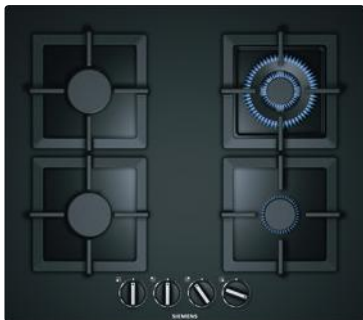

Design	<ul style="list-style-type: none"> • povrch plynové desky: tvrzené sklo • litinové rošty s mosaznými nožičkami, dělitelné • design bez rámečku 	<ul style="list-style-type: none"> • povrch plynové desky: sklokeramika • litinové rošty s mosaznými nožičkami, dělitelné • design bez rámečku
Komfort	<ul style="list-style-type: none"> • stepFlame Technology – regulace výkonu v rozsahu 9 stupňů • integrované zapalování v ovládacím voliči 	<ul style="list-style-type: none"> • stepFlame Technology – regulace výkonu v rozsahu 9 stupňů • integrované zapalování v ovládacím voliči
Bezpečnost	<ul style="list-style-type: none"> • přednastaveno na zemní plyn (20 mbar) • termoelektrická pojistka zhasnutí plamene • trysky na propan-butan (28–30/37 mbar) součástí dodávky 	<ul style="list-style-type: none"> • přednastaveno na zemní plyn (20 mbar) • termoelektrická pojistka zhasnutí plamene • trysky na propan-butan (28–30/37 mbar) součástí dodávky
Výkon a počet varných zón	<ul style="list-style-type: none"> • 5 plynových hořáků: 1 silný, 2 normální, 1 úsporný a 1 duální Wok hořák • vzadu vpravo: silný hořák až 3 kW • vlevo: hořák Wok až 4 kW • uprostřed vzadu: normální hořák až 1,75 kW • uprostřed vpředu: úsporný hořák až 1 kW • vpředu vpravo: normální hořák až 1,75 kW 	<ul style="list-style-type: none"> • 5 plynových hořáků: 1 silný, 2 normální, 1 úsporný a 1 duální Wok hořák • vzadu vlevo: normální hořák až 1,75 kW • vzadu vpravo: silný hořák až 3 kW • střed: hořák Wok až 4 kW (v závislosti na typu plynu) • vpředu vlevo: úsporný hořák 1 kW • vpředu vpravo: normální hořák až 1,75 kW
Příslušenství		
Rozměry (V × Š × H) a technické informace	<p>spotřebiče: 45 × 752 × 520 mm</p> <p>pro instalaci: 45 × 560 × 490 mm</p> <ul style="list-style-type: none"> • min. výška pracovní desky: 30 mm • přípojovací kabel součástí balení (100 cm, se zástrčkou) 	<p>spotřebiče: 45 × 752 × 520 mm</p> <p>pro instalaci: 45 × 560 × 490 mm</p> <ul style="list-style-type: none"> • min. výška pracovní desky: 30 mm • přípojovací kabel součástí balení (100 cm, se zástrčkou)
Zvláštní příslušenství	<ul style="list-style-type: none"> • HZ298105 podložka pro mírné vaření • HZ298107 Wok kroužek 	<ul style="list-style-type: none"> • HZ298105 podložka pro mírné vaření
Cena*	18 490 Kč	18 490 Kč