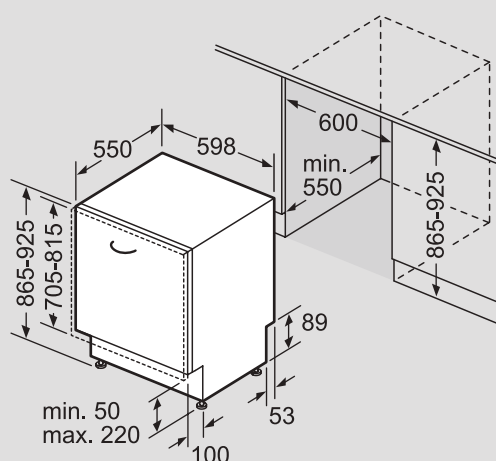

Naskenujte prosím QR kód, který vás nasměruje ke stažení souboru „Technická data pro vestavné spotřebiče“ ve formátu PDF.

SIEMENS

Siemens domácí spotřebiče

	Model		Model	
	HZ32WA00 bezdrátová teplotní sonda	3 490 Kč*		HZ629070 pečící plech AirFry
	HZ327000 pečící kámen s dřevěnou lopatkou	3 490 Kč*		HZ635000 AirFry & Grill Set
	HZ617000 forma na pizzu	750 Kč*		HZ66D52 neděrovaná parní nádoba velikosti M
	HZ530000 2 hluboké smaltované pečící plechy (poloviční formát)	1 090 Kč*		HZ634000 kombinovaný rošt
	HZ531010 pečící plech s nepřilnavým keramickým povrchem	2 090 Kč*		HZ538000 varioClip rail (standard)
	HZ532010 hluboký pečící plech s nepřilnavým keramickým povrchem	2 090 Kč*		HZ638000 plně výsuvný varioClip rail Plus se stop funkcí (standard)
	HZ631070 smaltovaný pečící plech	650 Kč*		HZ638070 plně výsuvný varioClip rail Plus se stop funkcí (pyro)
	HZ632070 smaltovaný hluboký pečící plech	690 Kč*		HZ638D00 plně výsuvný varioClip rail Plus se stop funkcí (pára)
	HZ533000 smaltovaná profesionální pánev	990 Kč*		HZ66X600 sada 2 dekorálních lišt pro zakrytí nábytkových polic a základny spotřebiče
	HZ633070 smaltovaná profesionální pánev (pyro)	1 490 Kč*		HZ66X650 dekorativní lišta pro zakrytí dna trouby
	HZ633001 víko pro profesionální pánev	1 590 Kč*		HZ6BMA00 montážní sada pro vertikální instalaci dvou trub (mezidno a lišta)
	HZ636000 skleněná pánev	1 590 Kč*		HZG0AS00 síťový kabel, délka 3 m
	HZ915003 skleněný pekáč	1 650 Kč*		