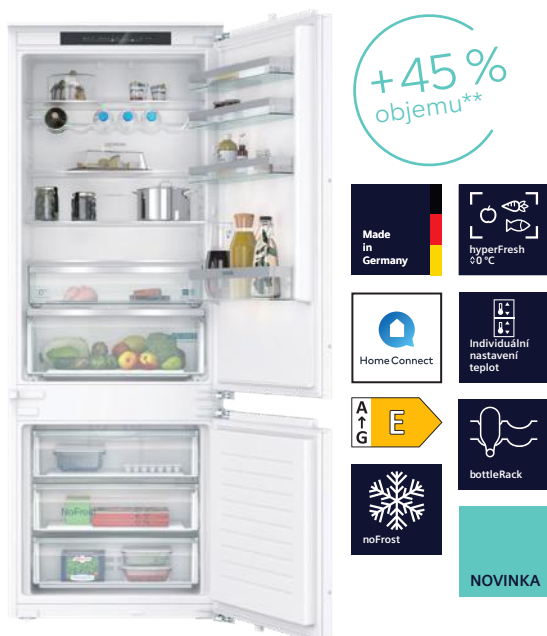

iQ300 | noFrost kombinovaná chladnička s mrazákem

KB96NVFEO