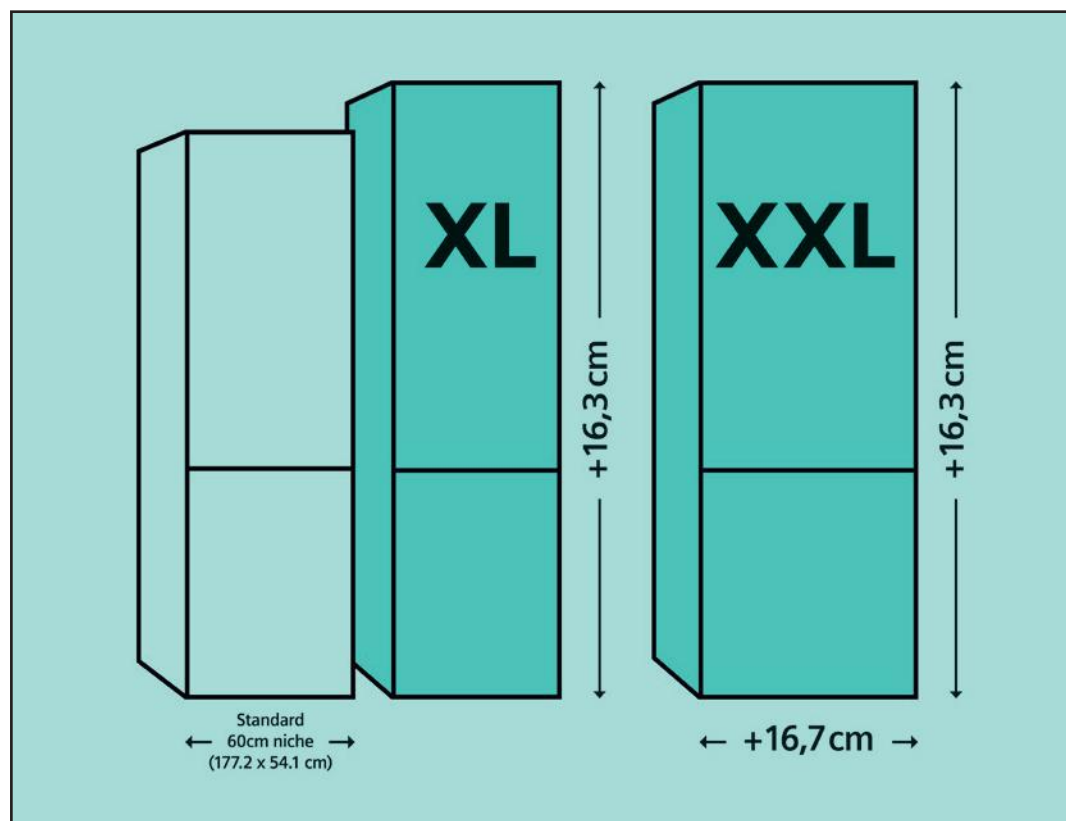

Vyberte si kombinaci chladničky a mrazničky, která se hodí do vaší kuchyně – i k vašemu životnímu stylu.

Dokonalé kuchyni předchází její důkladné naplánování. Má vestavná XXL chladnička správnou výšku, ale nevyhovuje vám její šířka?

Řešení je tak jednoduché. Ať už jsou vaše potřeby jakékoli, máme pro vás vždy tu správnou chladničku. Zkuste zvážit, jestli se vám do kuchyně nevejde vestavná XL chladnička, která je trochu vyšší a nabízí o 11 % více objemu.

XXL i XL chladničky jsou nejen prostorné, ale také energeticky úsporné.

Díky kombinacím chladničky a mrazničky lze chladicí a mrazicí část ovládat samostatně a individuálně nastavovat teploty podle potřeby, a to dokonce ať už jste kdekoli, pokud je propojená s aplikací Home Connect.

Míra flexibility je jen a jen na vás.