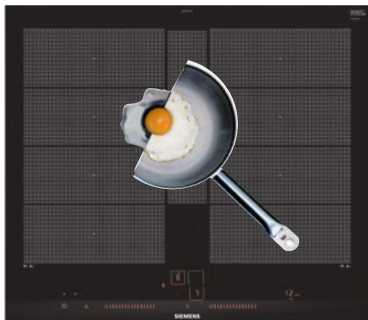

Design	<ul style="list-style-type: none"> • U-fazeta 	<ul style="list-style-type: none"> • U-fazeta
Komfort	<ul style="list-style-type: none"> • senzorové ovládání touchSlider+ • Home Connect • cookConnect system • Intelligent Hood Automatic • tlačítko Oblíbené • funkce udržování tepla • timer (časovač vypnutí) 	<ul style="list-style-type: none"> • senzorové ovládání touchSlider+ • Home Connect • cookConnect system • Intelligent Hood Automatic • tlačítko Oblíbené • funkce udržování tepla • timer (časovač vypnutí)
Bezpečnost	<ul style="list-style-type: none"> • powerManagement – nastavení max. příkonu desky • 2-stupňový ukazatel zbytkového tepla pro každou varnou zónu • dětská pojistka • funkce Pauza • hlavní vypínač • bezpečnostní vypínání 	<ul style="list-style-type: none"> • powerManagement – nastavení max. příkonu desky • 2-stupňový ukazatel zbytkového tepla pro každou varnou zónu • dětská pojistka • funkce Pauza • hlavní vypínač • bezpečnostní vypínání
Úspora času a efektivita	<ul style="list-style-type: none"> • powerBoost (nastavitelné pro všechny varné zóny) • panBoost – powerBoost pro pánve • funkce quickStart • funkce reStart 	<ul style="list-style-type: none"> • powerBoost (nastavitelné pro všechny varné zóny) • panBoost – powerBoost pro pánve • funkce quickStart • funkce reStart
Výkon a počet varných zón	<ul style="list-style-type: none"> • 4 indukční varné zóny • 2x kruhové, 1x combiZone • přední levá: 210 mm, 190 mm, 2,5 kW (max. výkon 3,7 kW) • zadní levá: 190 mm, 210 mm, 2,5 kW (max. výkon 3,7 kW) • zadní pravá: 280 mm, 3 kW (max. výkon 3,7 kW) • přední pravá: 145 mm, 1,6 kW (max. výkon 2,2 kW) • 17 stupňů výkonu 	<ul style="list-style-type: none"> • 4 indukční varné zóny • 4x kruhové, z toho jedna s rozšířením na pečicí zónu • přední levá: 180 mm, 2 kW (max. výkon 3,3 kW) • zadní levá: 180 mm, 280 mm, 2 kW (max. výkon 3,1 kW) • zadní pravá: 145 mm, 1,6 kW (max. výkon 2,2 kW) • přední pravá: 210 mm, 2,5 kW (max. výkon 3,7 kW) • 17 stupňů výkonu
Rozměry (V x Š x H) a technické informace	<p>spotřebiče: 51 x 802 x 522 mm</p> <p>pro vestavbu: 51 x 750 x 490–500 mm</p> <ul style="list-style-type: none"> • min. tloušťka pracovní desky: 16 mm • příkon: 7,4 kW • přípojovací kabel součástí balení (110 cm, bez zástrčky) • typ připojení: třífázové 	<p>spotřebiče: 51 x 802 x 522 mm</p> <p>pro vestavbu: 51 x 750 x 490–500 mm</p> <ul style="list-style-type: none"> • min. tloušťka pracovní desky: 16 mm • příkon: 7,4 kW • přípojovací kabel součástí balení (110 cm, bez zástrčky) • typ připojení: třífázové
Zvláštní příslušenství	<ul style="list-style-type: none"> • HZ390090 Wok pánve s mřížkou a skleněnou poklicí • HZ9ES100 vařič na espresso • HZ9FE280 pečicí pánve Ø 28 cm • HZ9SE030 2dílná sada nádobí • HZ9SE040 4dílná sada nádobí • HZ9SE060 6dílná sada nádobí 	<ul style="list-style-type: none"> • HZ390090 Wok pánve s mřížkou a skleněnou poklicí • HZ9ES100 vařič na espresso • HZ9FE280 pečicí pánve Ø 28 cm • HZ9SE030 2dílná sada nádobí • HZ9SE040 4dílná sada nádobí • HZ9SE060 6dílná sada nádobí
Cena*	25 990 Kč	24 990 Kč