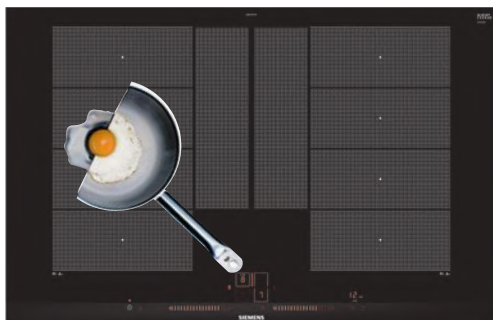

Design	<ul style="list-style-type: none"> fazetový design 	<ul style="list-style-type: none"> fazetový design
Komfort	<ul style="list-style-type: none"> senzorové ovládání touchSlider+: snadné nastavení a kontrola stupně výkonu díky dotykovému ovládacímu panelu fryingSensor Pro s 11 stupni teploty funkce assist (pomocník při přípravě pokrmů, nastavitelný prostřednictvím aplikace Home Connect) Home Connect cookConnect system Intelligent Hood Automatic možnost aktualizace spotřebiče tlačítko Oblíbené timer (časovač vypnutí) flexMotion – automatický přenos nastavení funkce udržování tepla 	<ul style="list-style-type: none"> TFT dotykový displej cookingSensor Plus ready – možnost dovybavit speciálním teplotním senzorem, který zajistí precizní řízení teploty během procesu vaření v pěti teplotních úrovních fryingSensor Plus s 5 úrovněmi výkonu Home Connect cookConnect system cookControl Plus – výběr receptů pro vaření se senzory timer, minutka, timer Doba vaření flexMotion – automatický přenos nastavení powerMove Plus – nastavení 3 stupňů výkonu pouhým posunutím hrnce funkce udržování tepla
Bezpečnost	<ul style="list-style-type: none"> powerManagement – nastavení max. příkonu desky 2-stupňový ukazatel zbytkového tepla pro každou varnou zónu dětská pojistka funkce Pauza hlavní vypínač bezpečnostní vypínání 	<ul style="list-style-type: none"> funkce powerManagement – nastavení max. příkonu desky 2-stupňový ukazatel zbytkového tepla pro každou varnou zónu dětská pojistka funkce zablokování desky na 20 sekund hlavní vypínač bezpečnostní vypínání ukazatel spotřeby energie
Úspora času a efektivita	<ul style="list-style-type: none"> powerBoost (nastavitelné pro všechny varné zóny) panBoost – powerBoost pro pánve Intelligent flexZones funkce quickStart funkce reStart 	<ul style="list-style-type: none"> powerBoost (nastavitelné pro všechny varné zóny) panBoost – powerBoost pro pánve funkce reStart funkce quickStart
Výkon a počet varných zón	<ul style="list-style-type: none"> 4 indukční varné zóny 2x flexZone přední levá: 200 mm, 210 mm, 2,2 kW (max. výkon 3,7 kW) zadní levá: 200 mm, 210 mm, 2,2 kW (max. výkon 3,7 kW) zadní pravá: 200 mm, 210 mm, 2,2 kW (max. výkon 3,7 kW) přední pravá: 200 mm, 210 mm, 2,2 kW (max. výkon 3,7 kW) 17 stupňů výkonu 	<ul style="list-style-type: none"> 4 indukční varné zóny 2x flexZone s rozšířením přední levá: 230 mm, 200 mm, 2,2 kW (max. výkon 3,7 kW) zadní levá: 230 mm, 200 mm, 2,2 kW (max. výkon 3,7 kW) zadní pravá: 230 mm, 200 mm, 2,2 kW (max. výkon 3,7 kW) přední pravá: 230 mm, 200 mm, 2,2 kW (max. výkon 3,7 kW) 17 stupňů výkonu
Rozměry (V x Š x H) a technické informace	<p>spotřebiče: 51 x 912 x 350 mm pro vestavbu: 51 x 880 x 330–330 mm</p> <ul style="list-style-type: none"> min. tloušťka pracovní desky: 16 mm příkon: 7,4 kW přípojovací kabel součástí balení (110 cm, bez zástrčky) typ připojení: třífázové 	<p>spotřebič: 51 x 812 x 520 mm pro instalaci: 51 x 750 x 490 mm</p> <ul style="list-style-type: none"> min. výška pracovní desky: 30 mm příkon: 7,4 kW přípojovací kabel součástí balení (110 cm, bez zástrčky) typ připojení: třífázové
Zvláštní příslušenství	<ul style="list-style-type: none"> HZ390011 nerezový pekáč se skleněným víkem HZ390012 nástavec pro vaření v páře HZ390090 Wok pánve s mřížkou a skleněnou poklicí HZ390210 pečicí pánve (Ø 15 cm) HZ390220 pečicí pánve (Ø 19 cm) HZ390230 pečicí pánve (Ø 21 cm) HZ390522 gril na flex varné zóny HZ394301 spojovací lišta pro kombinaci s deskami Domino – deskám s fazetovým designem HZ9ES100 vařič na espresso HZ9FE280 pečicí pánve Ø 28 cm HZ9FF010 pekáč na flex varné zóny HZ9FF030 3dílná sada pekáčů na flex varné zóny HZ9FF040 4dílná sada pekáčů na flex varné zóny HZ9SE030 2dílná sada nádobí HZ9SE040 4dílná sada nádobí HZ9SE060 6dílná sada nádobí HZ9TY010 Teppan Yaki 	<ul style="list-style-type: none"> HZ390011 nerezový pekáč se skleněným víkem HZ390012 nástavec pro vaření v páře HZ390090 Wok pánve s mřížkou a skleněnou poklicí HZ390210 pečicí pánve (Ø 15 cm) HZ390220 pečicí pánve (Ø 19 cm) HZ390230 pečicí pánve (Ø 21 cm) HZ390502 bezdrátový senzor na vaření HZ390522 gril na flex varné zóny HZ394301 spojovací lišta pro kombinaci s deskami Domino – deskám s fazetovým designem HZ9ES100 vařič na espresso HZ9FE280 pečicí pánve Ø 28 cm HZ9FF010 pekáč na flex varné zóny HZ9FF030 3dílná sada pekáčů na flex varné zóny HZ9FF040 4dílná sada pekáčů na flex varné zóny HZ9SE030 2dílná sada nádobí HZ9SE040 4dílná sada nádobí HZ9SE060 6dílná sada nádobí HZ9TY010 Teppan Yaki
Cena*	33 990 Kč	46 190 Kč