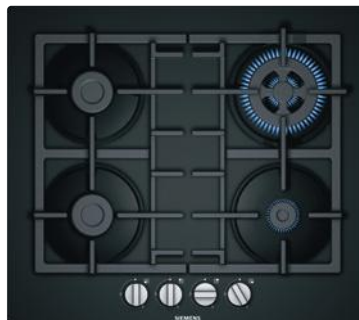

iQ300 | Plynová varná deska, 60 cm

EN6B6HB90

Design	- povrch plynové desky: tvrzené sklo - litinové rošty s mosaznými nožičkami - design bez rámečku	- povrch plynové desky: tvrzené sklo - litinové rošty s gumovými nožičkami - design bez rámečku
Komfort	- stepFlame Technology – regulace výkonu v rozsahu 9 stupňů - integrované zapalování v ovládacím voliči	integrované zapalování v ovládacím voliči
Bezpečnost	- přednastaveno na zemní plyn (20 mbar) - termoelektrická pojistka zhasnutí plamene - trysky na propan-butan (28-30/37 mbar) součástí dodávky	- přednastaveno na zemní plyn (20 mbar) - termoelektrická pojistka zhasnutí plamene - trysky na propan-butan (28-30/37 mbar) součástí dodávky
Výkon a počet varných zón	4 plynové hořáky: 1 silný, 1 normální, 1 úsporný, 1 Wok - vzadu vlevo: normální hořák až 1,75 kW - vzadu vpravo: hořák Wok až 3,5 kW - vpředu vlevo: normální hořák až 1,75 kW - vpředu vpravo: úsporný hořák až 1 kW	4 plynové hořáky: 2 normální, 1 úsporný a 1 Wok hořák - vpředu vlevo: normální hořák až 1,75 kW - vzadu vlevo: normální hořák až 1,75 kW - vzadu vpravo: Wok hořák až 3,3 kW - vpředu vpravo: úsporný hořák až 1 kW
Příslušenství		
Rozměry (V × Š × H) a technické informace	spotřebiče: 45 × 590 × 520 mm pro instalaci: 45 × 560 × 480 mm - min. výška pracovní desky: 30 mm - připojovací kabel součástí balení (100 cm, se zástrčkou)	spotřebiče: 45 × 582 × 520 mm pro instalaci: 45 × 560 × 480 mm - min. výška pracovní desky: 30 mm - připojovací kabel součástí balení (100 cm, se zástrčkou)
Zvláštní příslušenství	- HZ298105 podložka pro mírné vaření - HZ298108 Wok kroužek	HZ298105 podložka pro mírné vaření
Cena*	13 390 Kč	11 790 Kč

* Doporučená maloobchodní cena výrobce. Tato cena je pouze orientační, konečnou cenu produktu stanoví jednotliví prodejci.